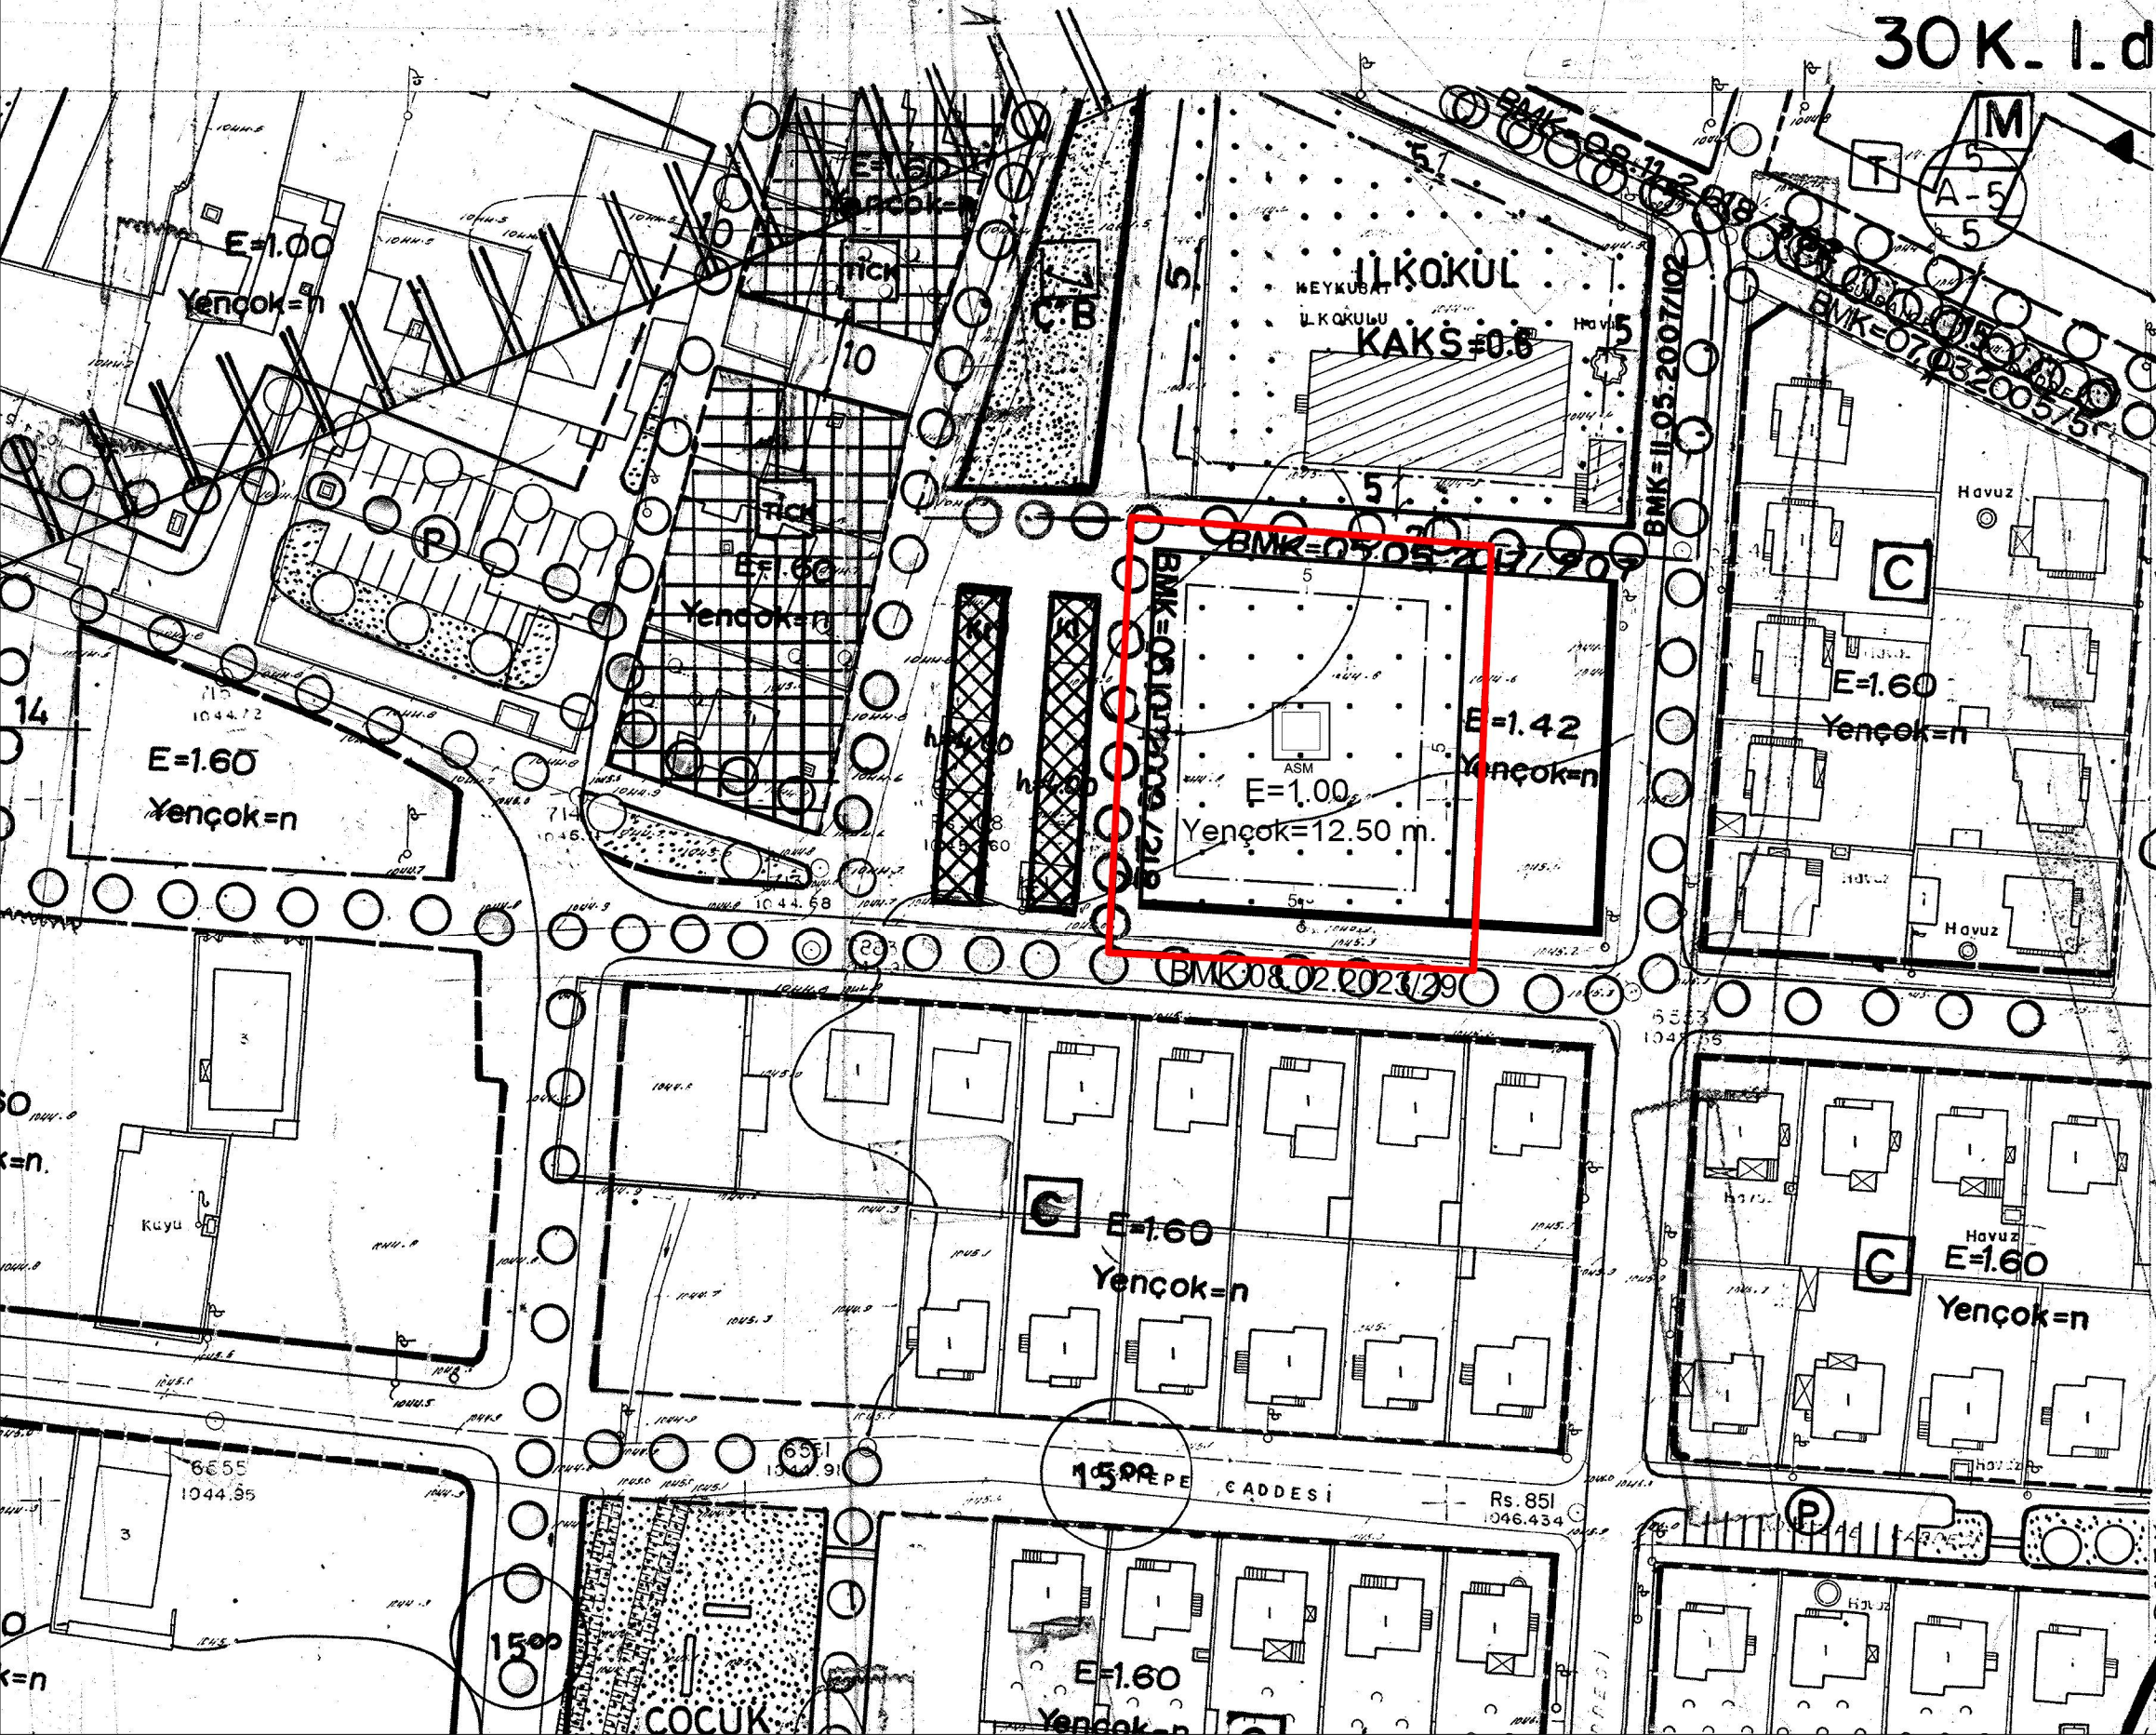

PIN=UIP-381003934

30K. I. d

Müt. Müh: Mehmet B
tarafından yapılan Kay
ne ait 1/1000 ölçekli
paftaya tersim edilen
yon halihazır harite
ve ONANDI

Bel. Tek. Hı
Gn. Md. Y.
2.12.1983

Hüseyin ÖZL
Harita D. BŞK.

Mut. Akfion Koll.Şti tarf
yapılan ve Bakanlığımızca
16.11.1970 tarihinde enan
ölçekli 2 paftadan ibaret k
(Hava 10 bölge) halihazır ha
sırdıca tesbit edilen 12 CS m
k kıl hatası teşahh edile
yeniden kopya tersim i yca
incelendi ve ONANDI