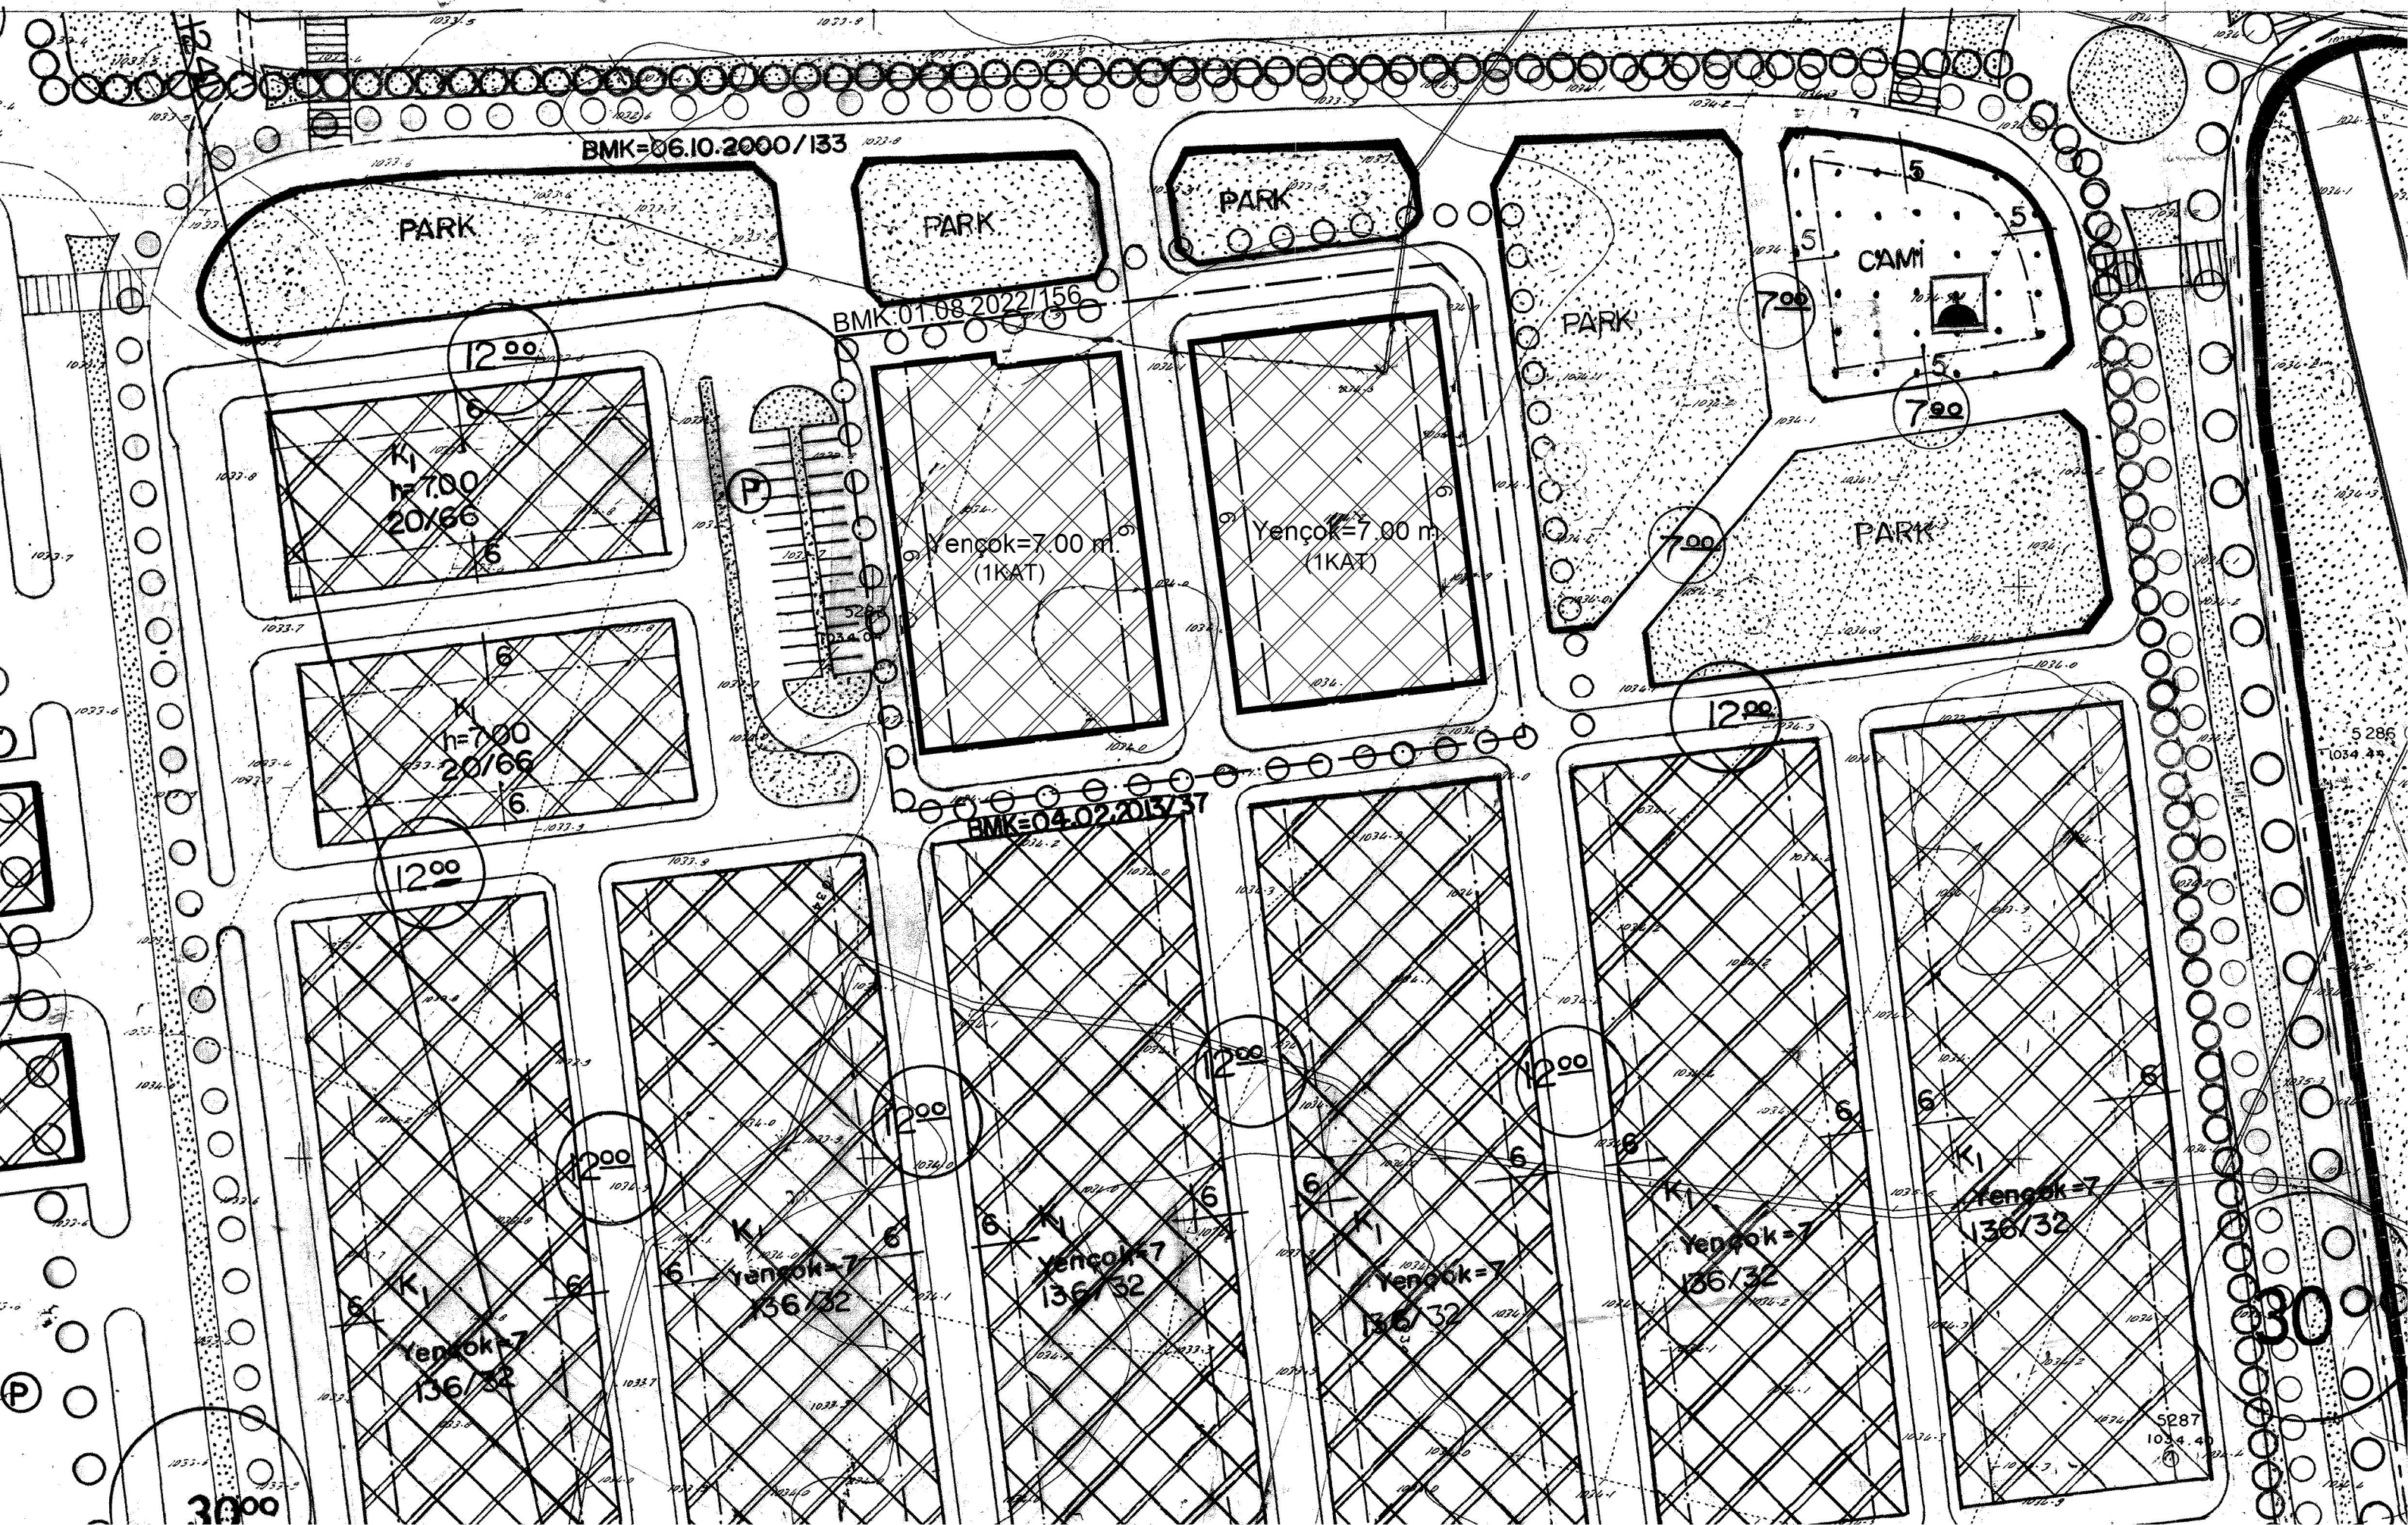

KAYSERİ (İLAVE.)

(ORGANİZE SANAYİ SAHASI)

BMK=06.10.2000/133

BMK=01.08.2022/156

BMK=04.02.2013/37

PARK

PARK

PARK

CAMI

PARK

PARK

K₁
h=7.00
20/66

Yençok=7.00 m.
(1KAT)

Yençok=7.00 m.
(1KAT)

K₁
h=7.00
20/66

12.00